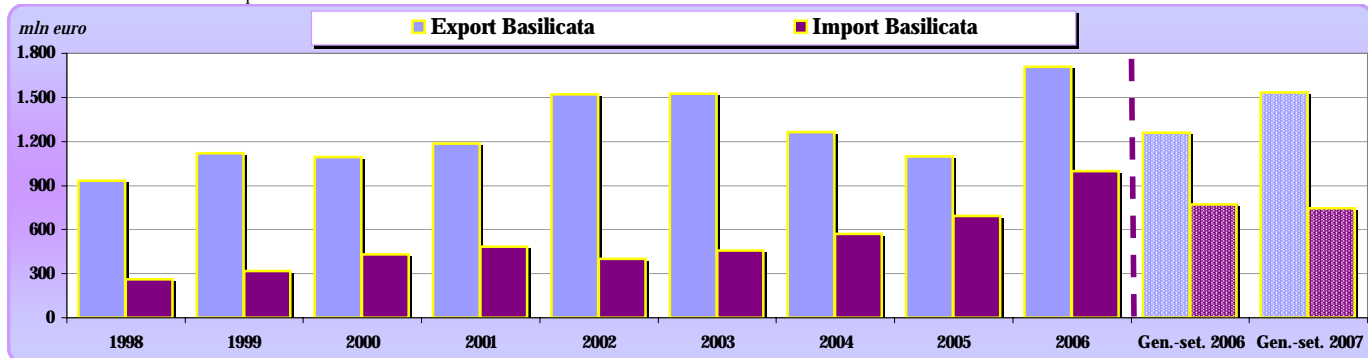

Fonte: Unioncamere - Prometeia, Scenari di sviluppo delle economie locali italiane 2007 - 2010. Dicembre 2007

Posizione occupata dalla Basilicata nella graduatoria delle regioni italiane per valore dell'export e dell'import e relativa quota su totale Italia

	2003		2004		2005		2006		GEN.-SET. 2007	
	pos.	quota %	pos.	quota %	pos.	quota %	pos.	quota %	pos.	quota %
REGIONE ESPORTATRICE	17°	0,6	17°	0,4	17°	0,4	17°	0,5	17°	0,6
REGIONE IMPORTATRICE	18°	0,2	17°	0,2	17°	0,2	17°	0,3	17°	0,3

Fonte: elaborazioni Osservatorio economico su dati ISTAT

INTERSCAMBIO COMMERCIALE DELLA REGIONE BASILICATA (valori in milioni di euro)

	1998	1999	2000	2001	2002	2003	2004	2005	2006	Gen.-set. 2006	Gen.-set. 2007
Export Basilicata	931	1.121	1.093	1.184	1.522	1.526	1.265	1.100	1.707	1.261	1.534
Variazione % rispetto al periodo precedente	139,1	20,4	-2,4	8,3	28,5	0,3	-17,1	-13,1	55,2	-	21,6
% su export Mezzogiorno	4,1	5,0	3,8	4,0	5,3	5,4	4,2	3,3	4,7	4,8	5,1
% su export totale Italia	0,4	0,5	0,4	0,4	0,6	0,6	0,4	0,4	0,5	0,5	0,6
Import Basilicata	263	319	431	485	403	458	570	694	1.000	771	745
Variazione % rispetto al periodo precedente	2,9	21,2	35,2	12,5	-16,9	13,5	24,5	21,8	44,1	-	-3,4
% su import Mezzogiorno	1,1	1,3	1,2	1,4	1,2	1,3	1,5	1,5	1,9	2,0	2,0
% su import totale Italia	0,1	0,2	0,2	0,2	0,2	0,2	0,2	0,2	0,3	0,3	0,3
Saldi Basilicata	668	802	663	699	1.119	1.069	695	406	707	490	789

I dati del 2006 e del 2007 sono provvisori

Principali prodotti esportati dalla Basilicata (Classificazione utilizzata: CPAteco a 3 cifre) Periodo: gennaio-settembre 2007		mln euro	% su export totale Basilicata	Principali prodotti importati dalla Basilicata (Classificazione utilizzata: CPAteco a 3 cifre) Periodo: gennaio-settembre 2007		mln euro	% su import totale Basilicata
Autoveicoli		966	63,0	Autoveicoli		140	18,8
Petrolio greggio e gas naturale		124	8,1	Parti ed accessori per autoveicoli e loro motori		132	17,7
Mobili		88	5,8	Prodotti della siderurgia		85	11,4
Parti ed accessori per autoveicoli e loro motori		73	4,8	Apparecchi elettrici n.c.a.		82	11,1
Principali paesi di destinazione delle esportazioni della Basilicata Periodo: gennaio-settembre 2007		mln euro	% su export totale Basilicata	Principali paesi di provenienza delle importazioni della Basilicata Periodo: gennaio-settembre 2007		mln euro	% su import totale Basilicata
Regno Unito		312	20,4	Polonia		212	28,5
Germania		213	13,9	Germania		159	21,4
Spagna		157	10,2	Spagna		58	7,8
Esportazioni della Basilicata suddivise per provincia Periodo: gennaio-settembre 2007		mln euro	% su export totale Basilicata	Importazioni della Basilicata suddivise per provincia Periodo: gennaio-settembre 2007		mln euro	% su import totale Basilicata
Potenza		1.275	83,1	Potenza		639	85,8
Matera		259	16,9	Matera		106	14,2

Fonte: elaborazioni Osservatorio economico su dati ISTAT